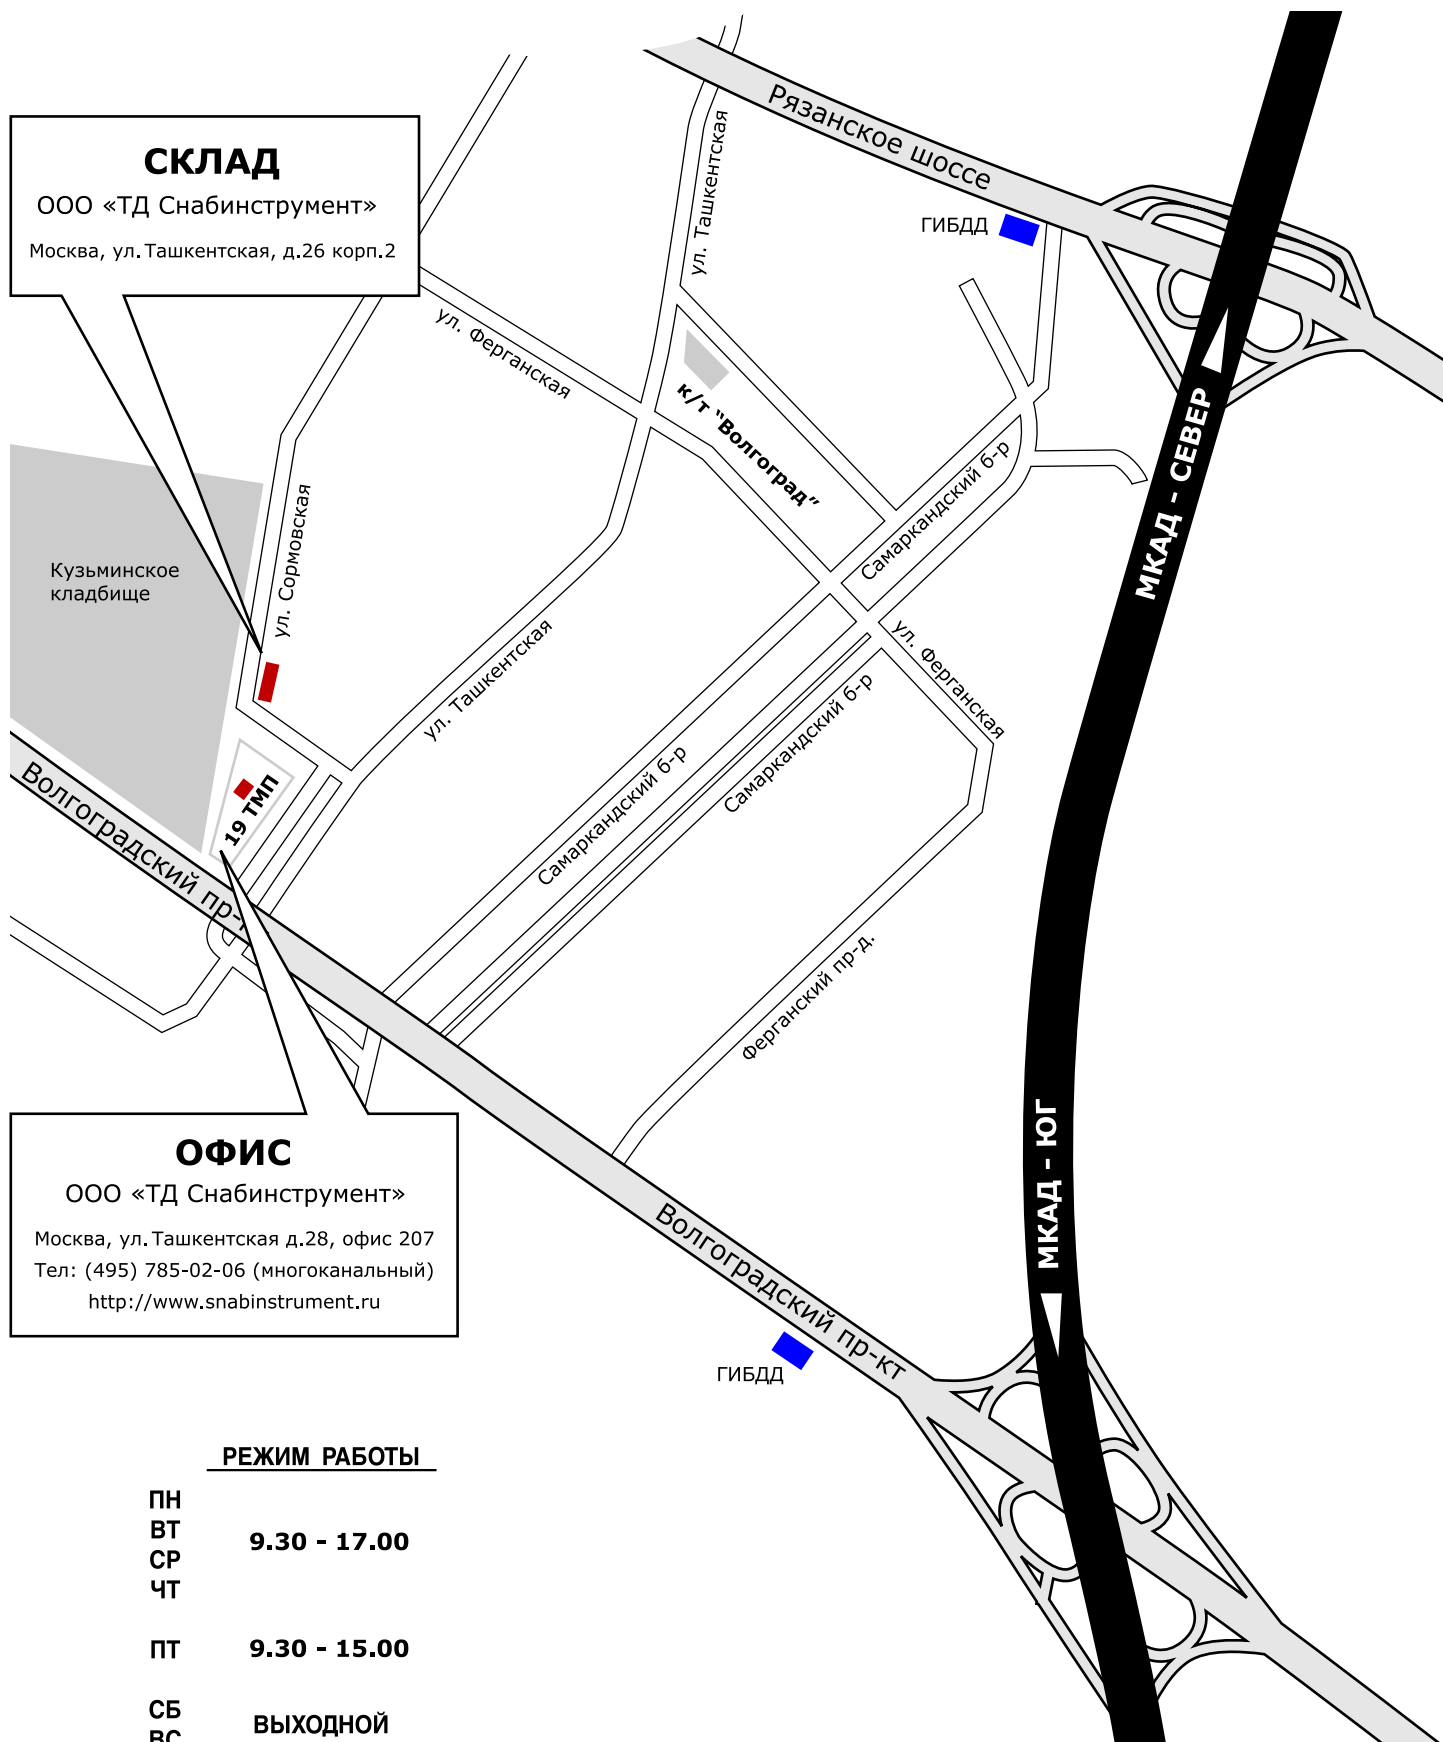

СХЕМА

размещения склада и офиса
ООО «ТД Снабинструмент»

ОФИС

ООО «ТД Снабинструмент»
Москва, ул. Ташкентская д.28, офис 207
Тел: (495) 785-02-06 (многоканальный)
<http://www.snabinstrument.ru>

РЕЖИМ РАБОТЫ

ПН	
ВТ	
СР	9.30 - 17.00
ЧТ	
ПТ	9.30 - 15.00
СБ	ВЫХОДНОЙ
ВС	